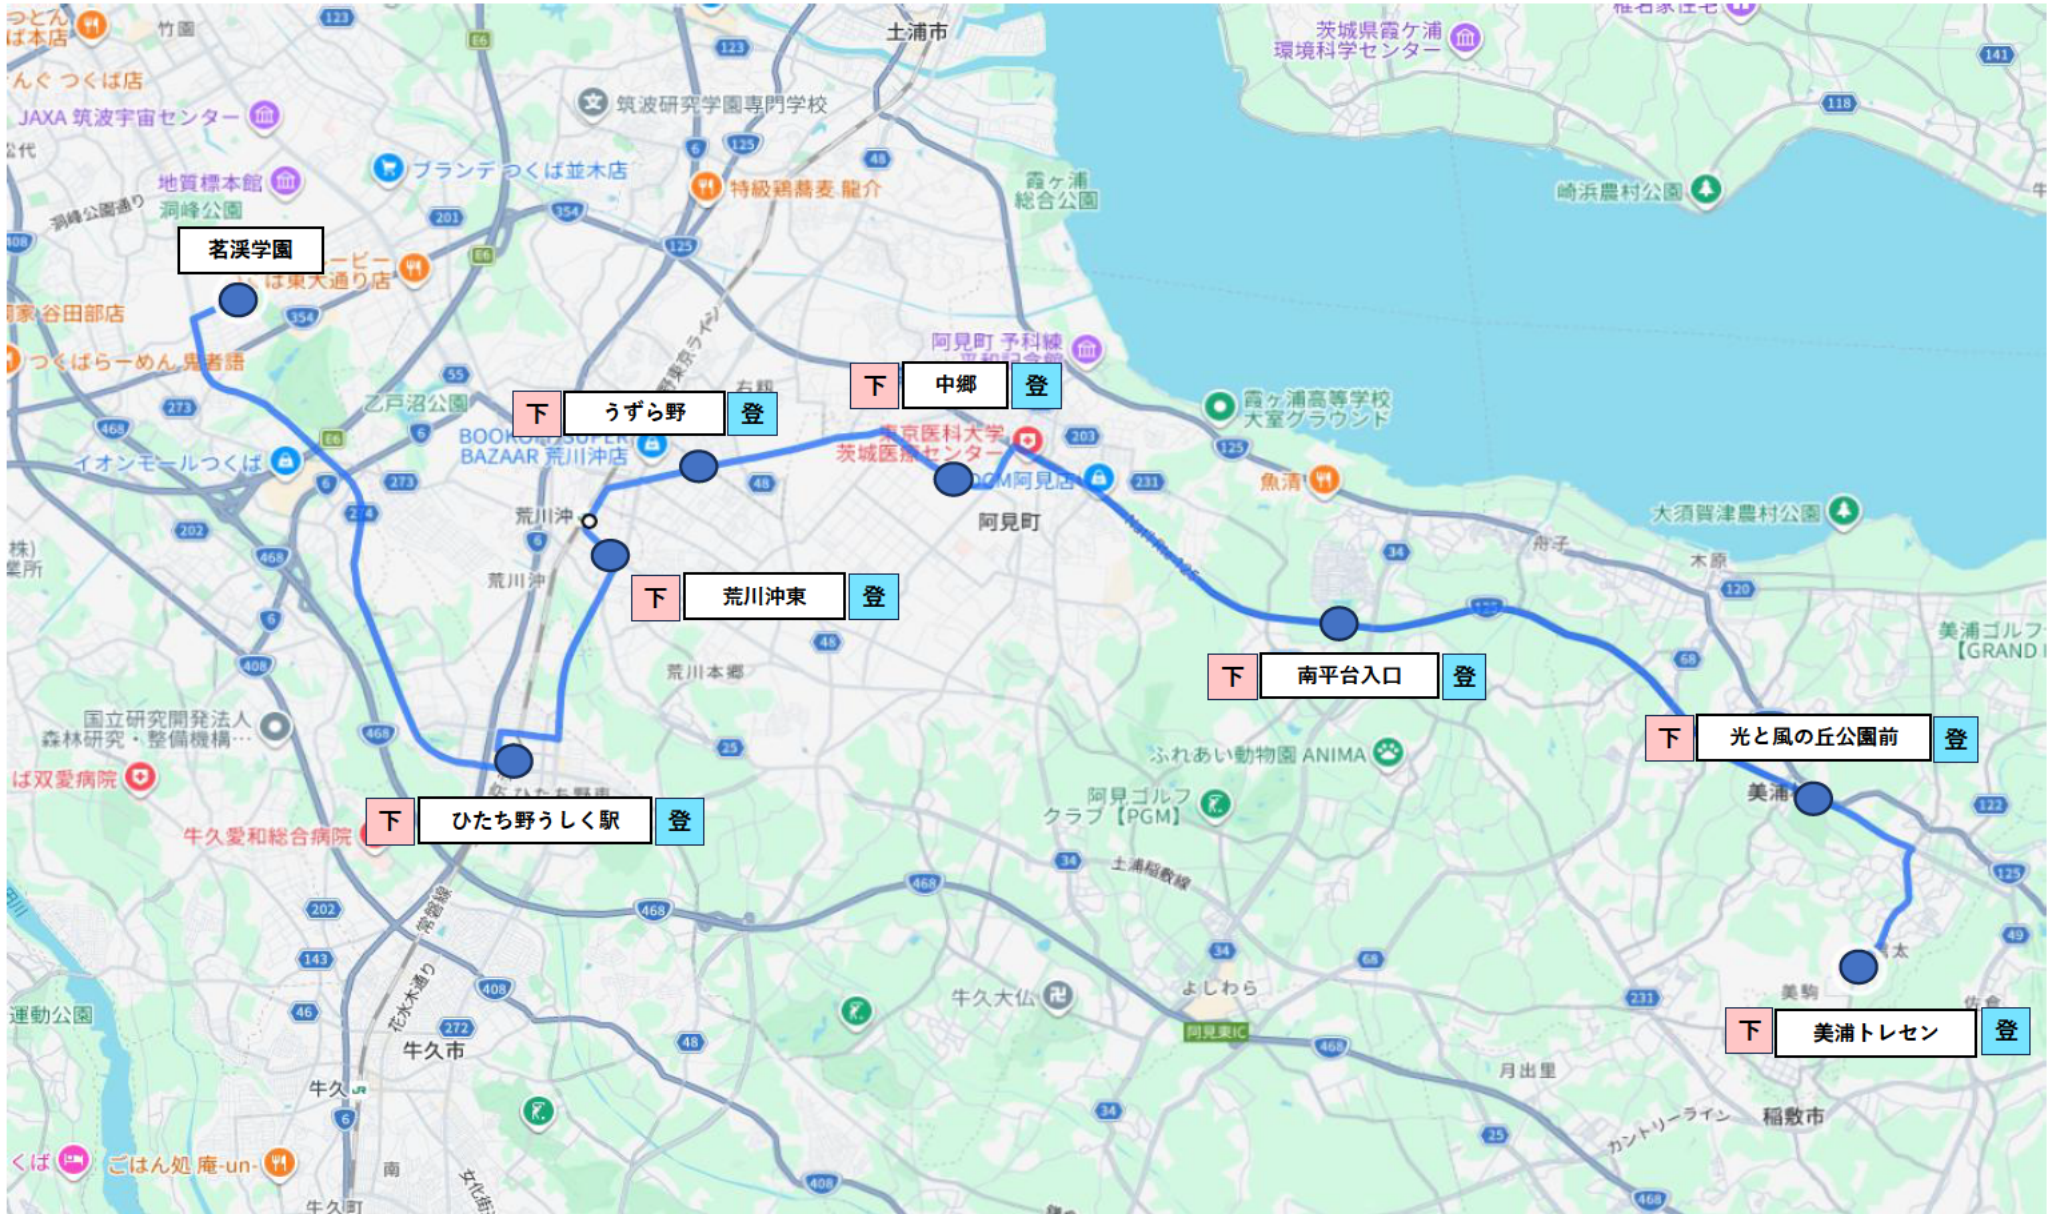

江戸崎コース

 登校  下校 をクリック⇒バス停詳細が確認できます。